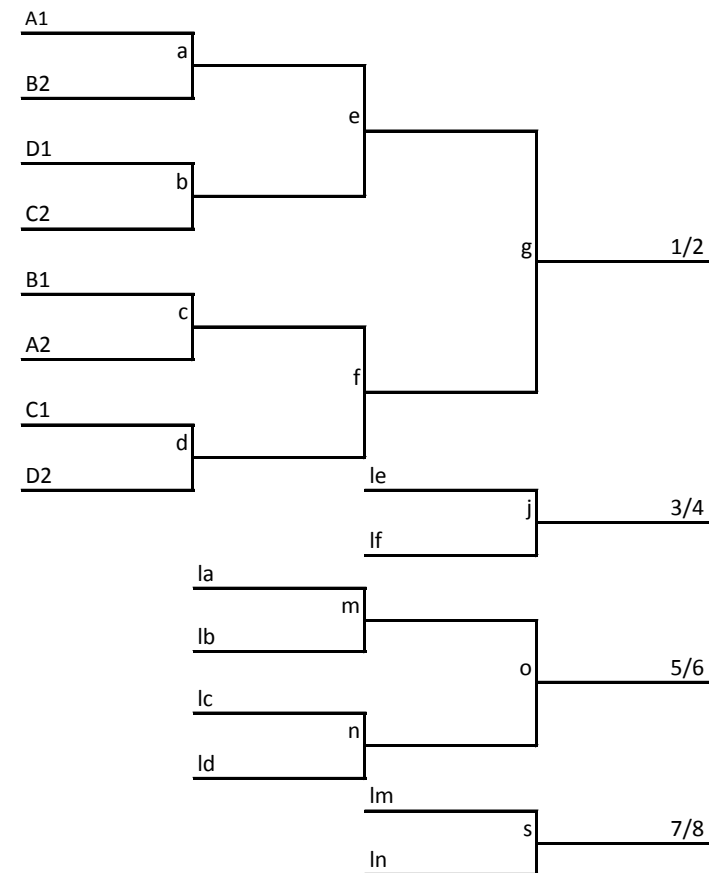

Hour	Campo 1	Campo 2	Campo S1	Campo S2		
0900	Corocotta - Cachapililla	Atis Tirma - Peixets	*			
1000	Quijotes - Diz-cu	Mubidisk - Fendisc				
1100	Disctèrics - Peixets	Atis Tirma - Revolution Air				
1200	Patatas Bravas - Diz-cu	Frisbillanas - Fendisc				
1300	Disctèrics - Revolution Air	Ah Oh Puc - Cachapililla				
1400	Quijotes - Patatas Bravas	Mubidisk - Frisbillanas				
1500	Disctèrics - Atis Tirma	Revolution Air - Peixets				
1600	Corocotta - Ah Oh Puc	U2 - U3				
1700	[b]	[d]			U1 - U5	
1800	[a]	[c]			U1 - U2	U3 - U4
0900	U3 - U5	U2 - U4	* El horario de inicio puede retrasarse 30 minutos en función de los resultados			
1000	[m]	[n]				
1100	U2 - U5	U1 - U3				
1200	[e]	[f]				
1300	[o]	[s]				
1400	[j]	U1 - U4				
1500	[g]					

Grupos Principales			
Grupo A	Grupo B	Grupo C	Grupo D
Corocotta	Mubidisk	Quijotes	Disctèrics
Ah Oh Puc	Frisbillanas	Patatas Bravas	Atis Tirma
Cachapililla	Fendisc	Diz-cu	Revolution Air
			Peixets

Resultados de Grupos			
Grupo A	Grupo B	Grupo C	Grupo D
A1	B1	C1	D1
A2	B2	C2	D2
A3	B3	C3	D3
			D4

Grupo U	
U1	A3
U2	B3
U3	C3
U4	D3
U5	D4

NOTAS

- El equipo que pierde, tiene que hacer el score en el campo
- Partidos 45 minutos. Cap 1 si hay empate o diferencia de 1 punto
- Brick Rule
- 1 time out por partido